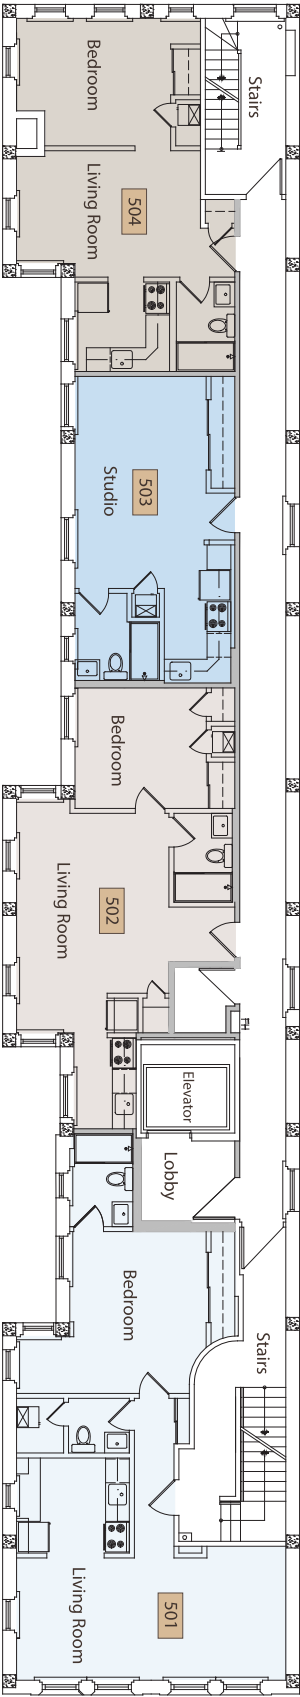

THE NEW YORKER

POWER & LIGHT DISTRICT

816.842.6544  
[www.kcloftcentral.com](http://www.kcloftcentral.com)